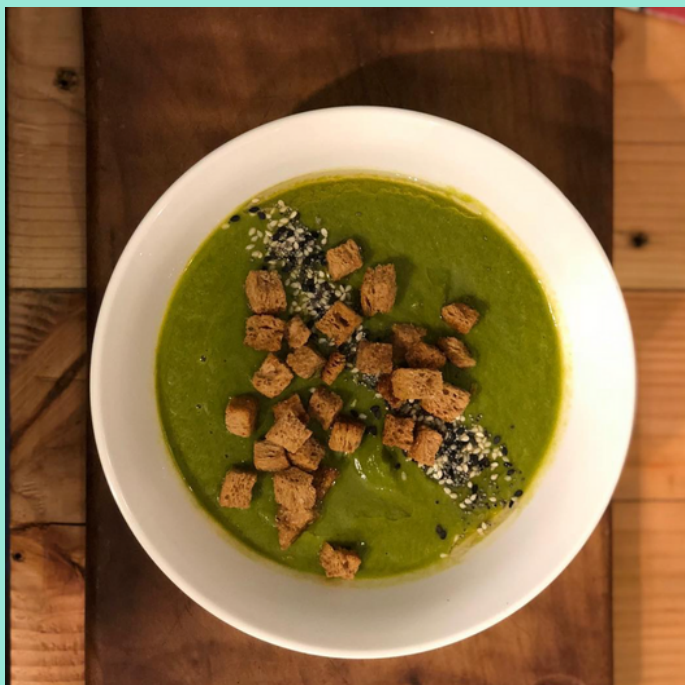

ROMEO SIN JULIETA

DIRECCIÓN

3 Norte 60 , Viña del Mar, Valparaíso

CLASIFICACIÓN

Restaurante

@ROMEOSINJULIETA