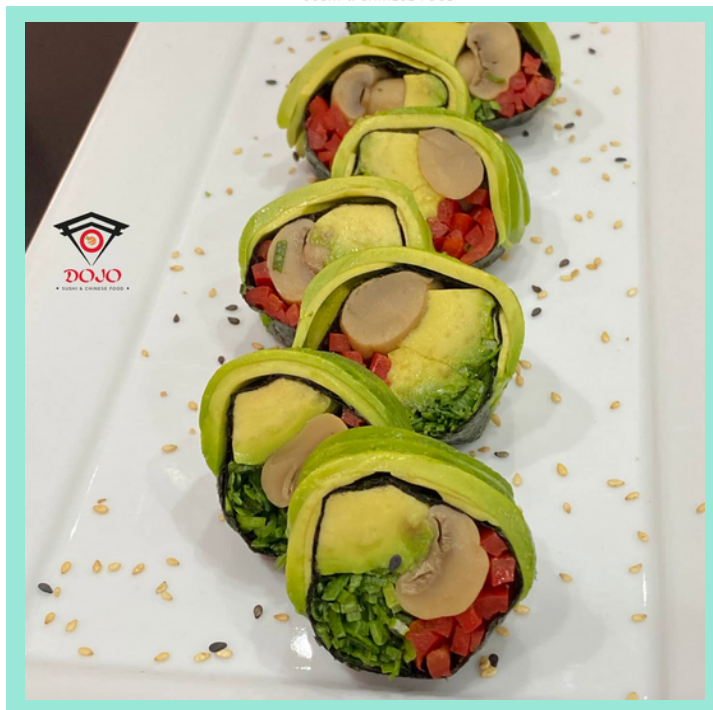

CLASIFICACIÓN

Restaurante

@DOJOFOODS